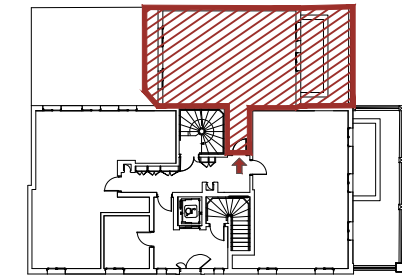

Fenêtre	Tableau électrique	C Cuisine
Porte-fenêtre	PL Placard	LV Lave vaisselle
Gaine technique	--- Limite H<180 cm	LL Lave linge
Faux plafonds, soffite	CH Chaudière	R Réfrigérateur
	B Ballon	

DATE: MAI 2023

INDICE: 00

Des modifications sont susceptibles d'être apportées à ce plan en fonction des nécessités techniques et administratives de la réalisation, tant en ce qui concerne les dimensions libres que les équipements et les réseaux divers, les appareillages sanitaires et électriques. Il est admis une tolérance de 5% par rapport à la surface habitable globale du logement. Les retombées, soffites, faux plafonds ainsi que l'emplacement des sanitaires ne sont pas tous figurés ou le sont à titre indicatif.

Des modifications sont susceptibles d'être apportées à ce plan en fonction des nécessités techniques et administratives de la réalisation, tant en ce qui concerne les dimensions libres que les équipements et les réseaux divers, les appareillages sanitaires et électriques. Il est admis une tolérance de 5% par rapport à la surface habitable globale du logement. Les retombées, soffites, faux plafonds ainsi que l'emplacement des sanitaires ne sont pas tous figurés ou le sont à titre indicatif.

VILLAS d'HALLEFORT

MAISONS-ALFORT

20-24 RUE BOURGELAT ET 7 RUE CHABERT
94700 MAISONS-ALFORT

BATIMENT n°3
Rez-de-chaussée
Appartement 3002
3 pièces

ENTREE	4.58 m ²
SEJOUR/CUISINE	25.20 m ²
WC/SDB	5.53 m ²
CH1	12.64 m ²
CH2	9.84 m ²
SURF. HABITABLE TOTALE	57.79 m²
JARDIN	10.64 m ²
JARDIN	4.88 m ²
TERRASSE	9.75 m ²
TOTAL DES SURFACES	83.06 m²