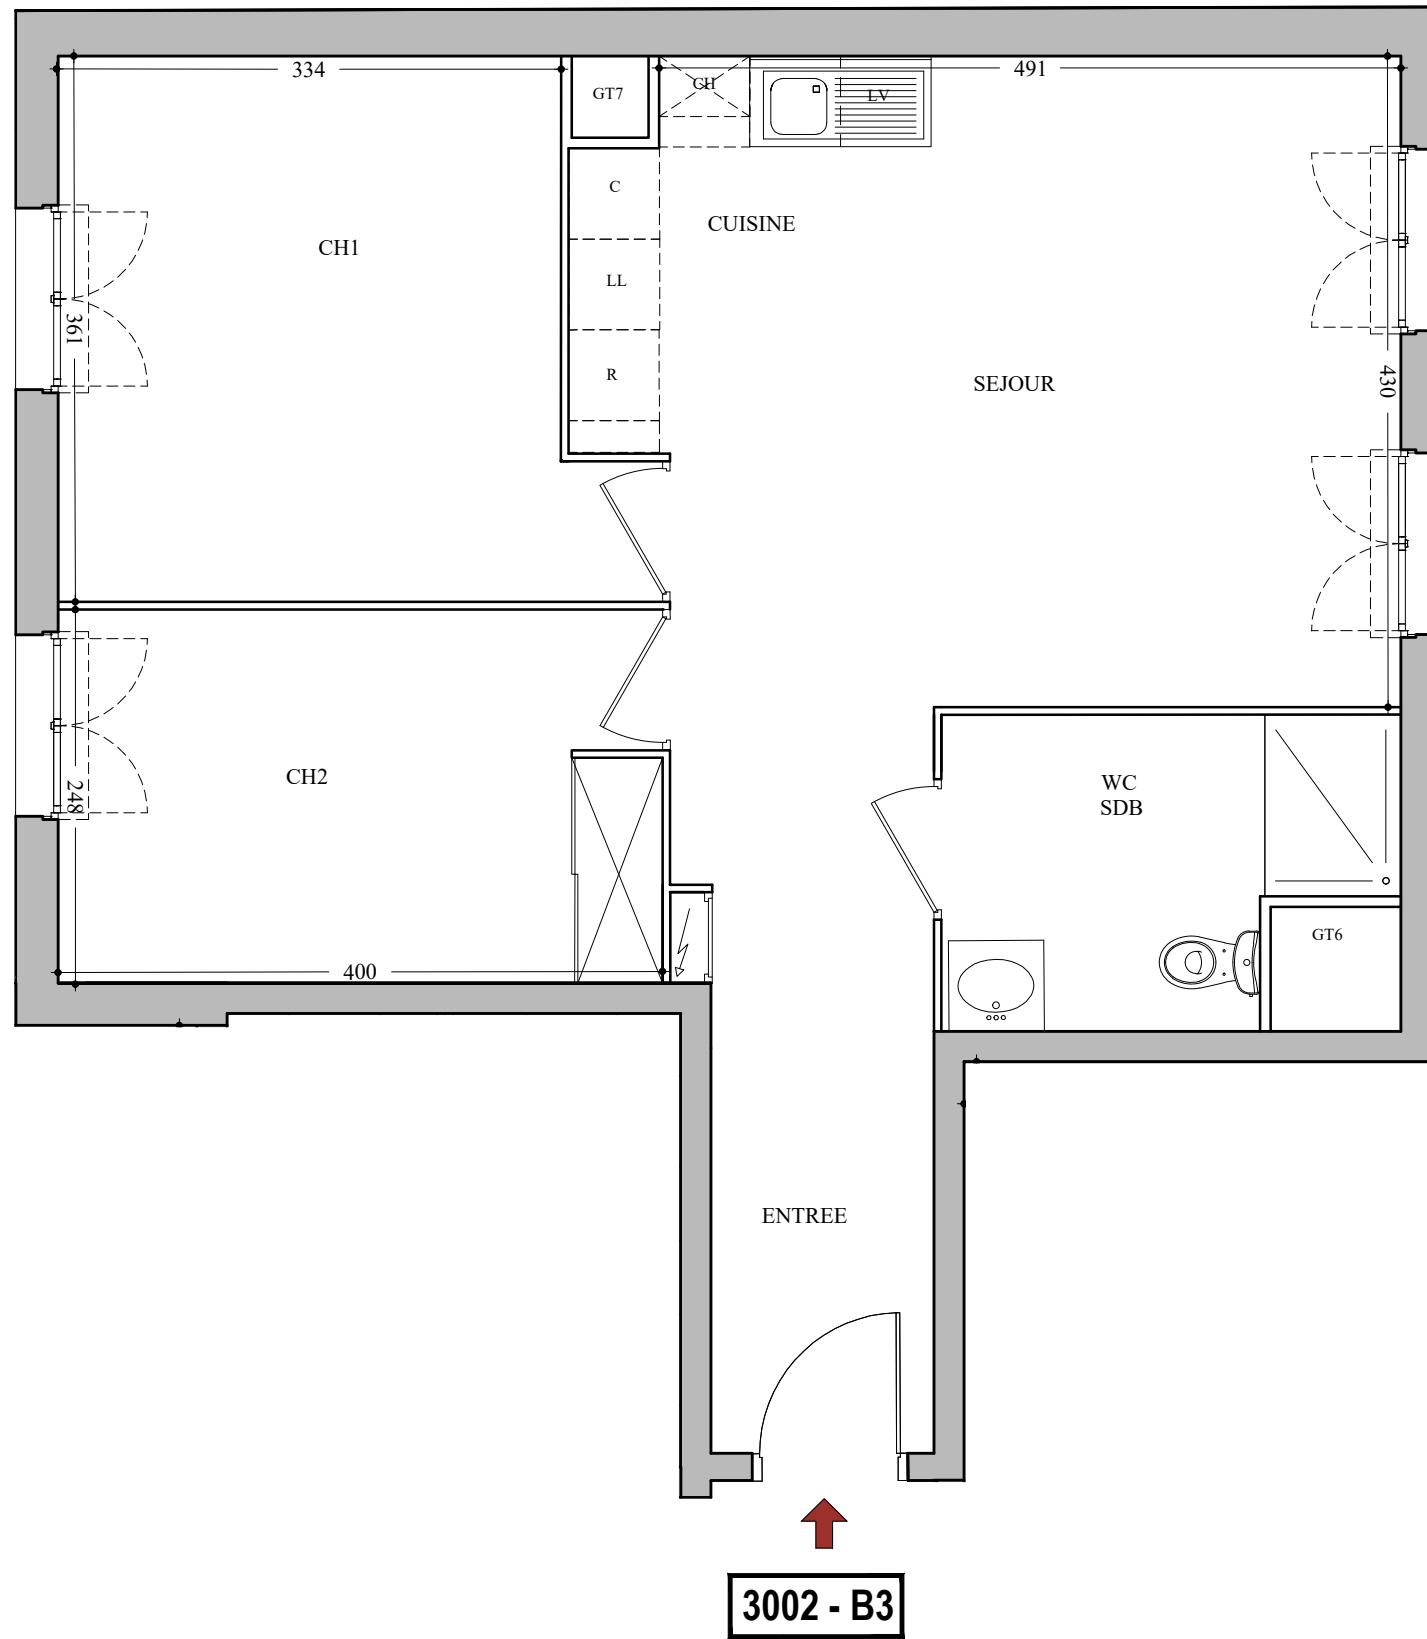

VILLAS d'HALLEFORT

MAISONS-ALFORT

20-24 RUE BOURGELAT ET 7 RUE CHABERT
94700 MAISONS-ALFORT

BATIMENT n°3
Rez-de-chaussée
Appartement 3002
3 pièces

ENTREE	4.58 m ²
SEJOUR/COUISINE	25.20 m ²
WC/SDB	5.53 m ²
CH1	12.64 m ²
CH2	9.84 m ²
SURF. HABITABLE TOTALE	57.79 m²
JARDIN	10.64 m ²
JARDIN	4.88 m ²
TERRASSE	9.75 m ²
TOTAL DES SURFACES	83.06 m²

Fenêtre	Tableau électrique	C Cuisine
Porte-fenêtre	PL Placard	LV Lave vaisselle
Gaine technique	--- Limite H<180 cm	LL Lave linge
Faux plafonds, soffite	CH Chaudière	R Réfrigérateur
	B Ballon	

DATE: MAI 2023

INDICE: 00

Des modifications sont susceptibles d'être apportées à ce plan en fonction des nécessités techniques et administratives de la réalisation, tant en ce qui concerne les dimensions libres que les équipements et les réseaux divers, les appareillages sanitaires et électriques. Il est admis une tolérance de 5% par rapport à la surface habitable globale du logement. Les retombées, soffites, faux plafonds ainsi que l'emplacement des sanitaires ne sont pas tous figurés ou le sont à titre indicatif.