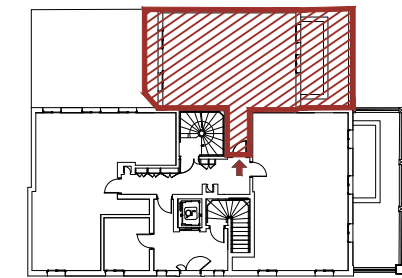

VILLAS d'HALLEFORT

MAISONS-ALFORT

20-24 RUE BOURGELAT ET 7 RUE CHABERT
94700 MAISONS-ALFORT

BATIMENT n°3
Rez-de-chaussée
Appartement 3002
3 pièces

ENTREE	4.58 m ²
SEJOUR/COUISINE	25.20 m ²
WC/SDB	5.53 m ²
CH1	12.64 m ²
CH2	9.84 m ²
SURF. HABITABLE TOTALE	57.79 m²
JARDIN	10.64 m ²
JARDIN	4.88 m ²
TERRASSE	9.75 m ²
TOTAL DES SURFACES	83.06 m²

Fenêtre	Tableau électrique	C Cuisine
Porte-fenêtre	PL Placard	LV Lave vaisselle
Gaine technique	--- Limite H<180 cm	LL Lave linge
Faux plafonds, soffite	CH Chaudière	R Réfrigérateur
	B Ballon	

DATE: MAI 2023

INDICE: 00

Des modifications sont susceptibles d'être apportées à ce plan en fonction des nécessités techniques et administratives de la réalisation, tant en ce qui concerne les dimensions libres que les équipements et les réseaux divers, les appareillages sanitaires et électriques. Il est admis une tolérance de 5% par rapport à la surface habitable globale du logement. Les retombées, soffites, faux plafonds ainsi que l'emplacement des sanitaires ne sont pas tous figurés ou le sont à titre indicatif.